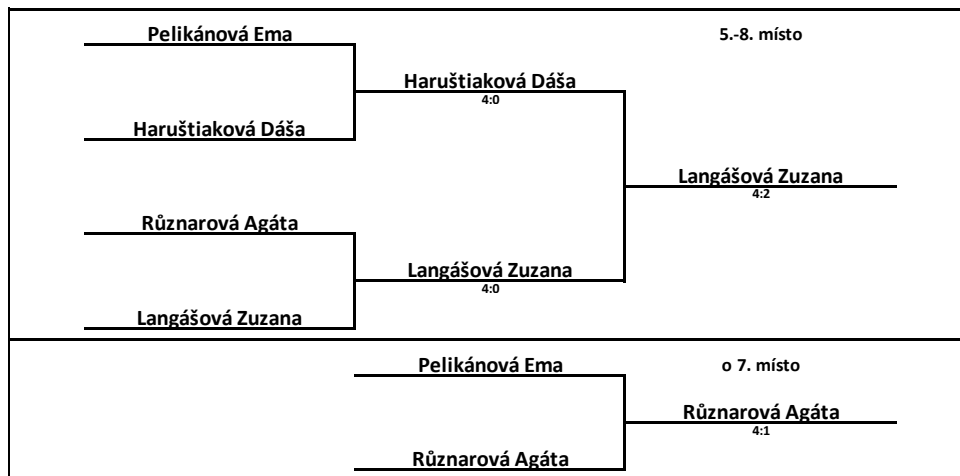

A	Kučerová Eliška	Různarová Agáta	Pelikánová Ema	Dostálová Nela	Prokešová Stella	Gottvaldová Anna	Pořadí
Kučerová Eliška		4 : 0	4 : 0	4 : 0	4 : 0	4 : 0	1
Různarová Agáta	0 : 4		3 : 4	4 : 0	4 : 0	1 : 4	4
Pelikánová Ema	0 : 4	4 : 3		4 : 3	4 : 1	0 : 4	3
Dostálová Nela	0 : 4	0 : 4	3 : 4		4 : 1	1 : 4	5
Prokešová Stella	0 : 4	0 : 4	1 : 4	1 : 4		1 : 4	6
Gottvaldová Anna	0 : 4	4 : 1	4 : 0	4 : 1	4 : 1		2

B	Miškovský Nathalie Charlize	Haruštiaková Dáša	Musilová Charlotte	Langášová Zuzana	Brodská Laura	Pořadí
Miškovský Nathalie Charlize		4 : 1	4 : 0	4 : 2	4 : 1	1
Haruštiaková Dáša	1 : 4		4 : 2	1 : 4	0 : 4	4
Musilová Charlotte	0 : 4	2 : 4		0 : 4	0 : 4	5
Langášová Zuzana	2 : 4	4 : 1	4 : 0		2 : 4	3
Brodská Laura	1 : 4	4 : 0	4 : 0	4 : 2		2