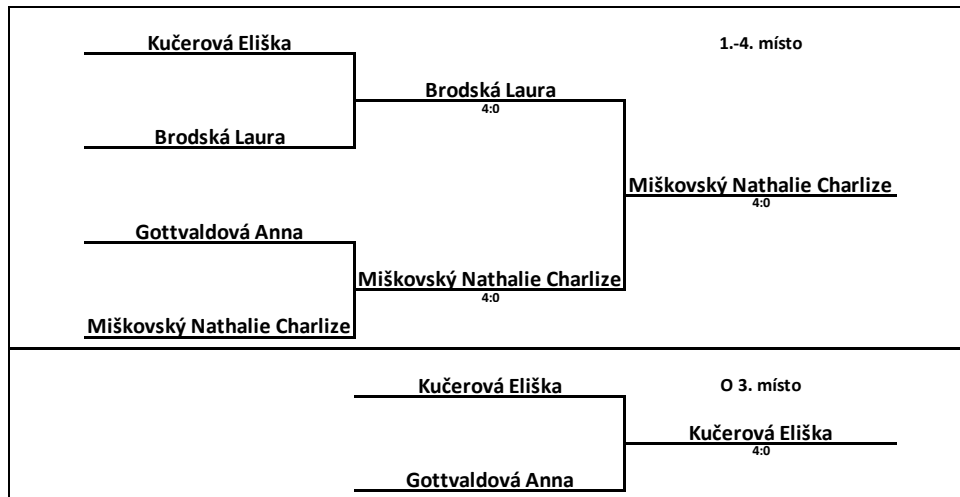

A	Kučerová Eliška	Různarová Agáta	Pelikánová Ema	Dostálová Nela	Prokešová Stella	Gottvaldová Anna	Pořadí
Kučerová Eliška		4 : 0	4 : 0	4 : 0	4 : 0	4 : 0	1
Různarová Agáta	0 : 4		3 : 4	4 : 0	4 : 0	1 : 4	4
Pelikánová Ema	0 : 4	4 : 3		4 : 3	4 : 1	0 : 4	3
Dostálová Nela	0 : 4	0 : 4	3 : 4		4 : 1	1 : 4	5
Prokešová Stella	0 : 4	0 : 4	1 : 4	1 : 4		1 : 4	6
Gottvaldová Anna	0 : 4	4 : 1	4 : 0	4 : 1	4 : 1		2

B	Miškovský Nathalie Charlize	Haruštiaková Dáša	Musilová Charlotte	Langášová Zuzana	Brodská Laura	Pořadí
Miškovský Nathalie Charlize		4 : 1	4 : 0	4 : 2	4 : 1	1
Haruštiaková Dáša	1 : 4		4 : 2	1 : 4	0 : 4	4
Musilová Charlotte	0 : 4	2 : 4		0 : 4	0 : 4	5
Langášová Zuzana	2 : 4	4 : 1	4 : 0		2 : 4	3
Brodská Laura	1 : 4	4 : 0	4 : 0	4 : 2		2